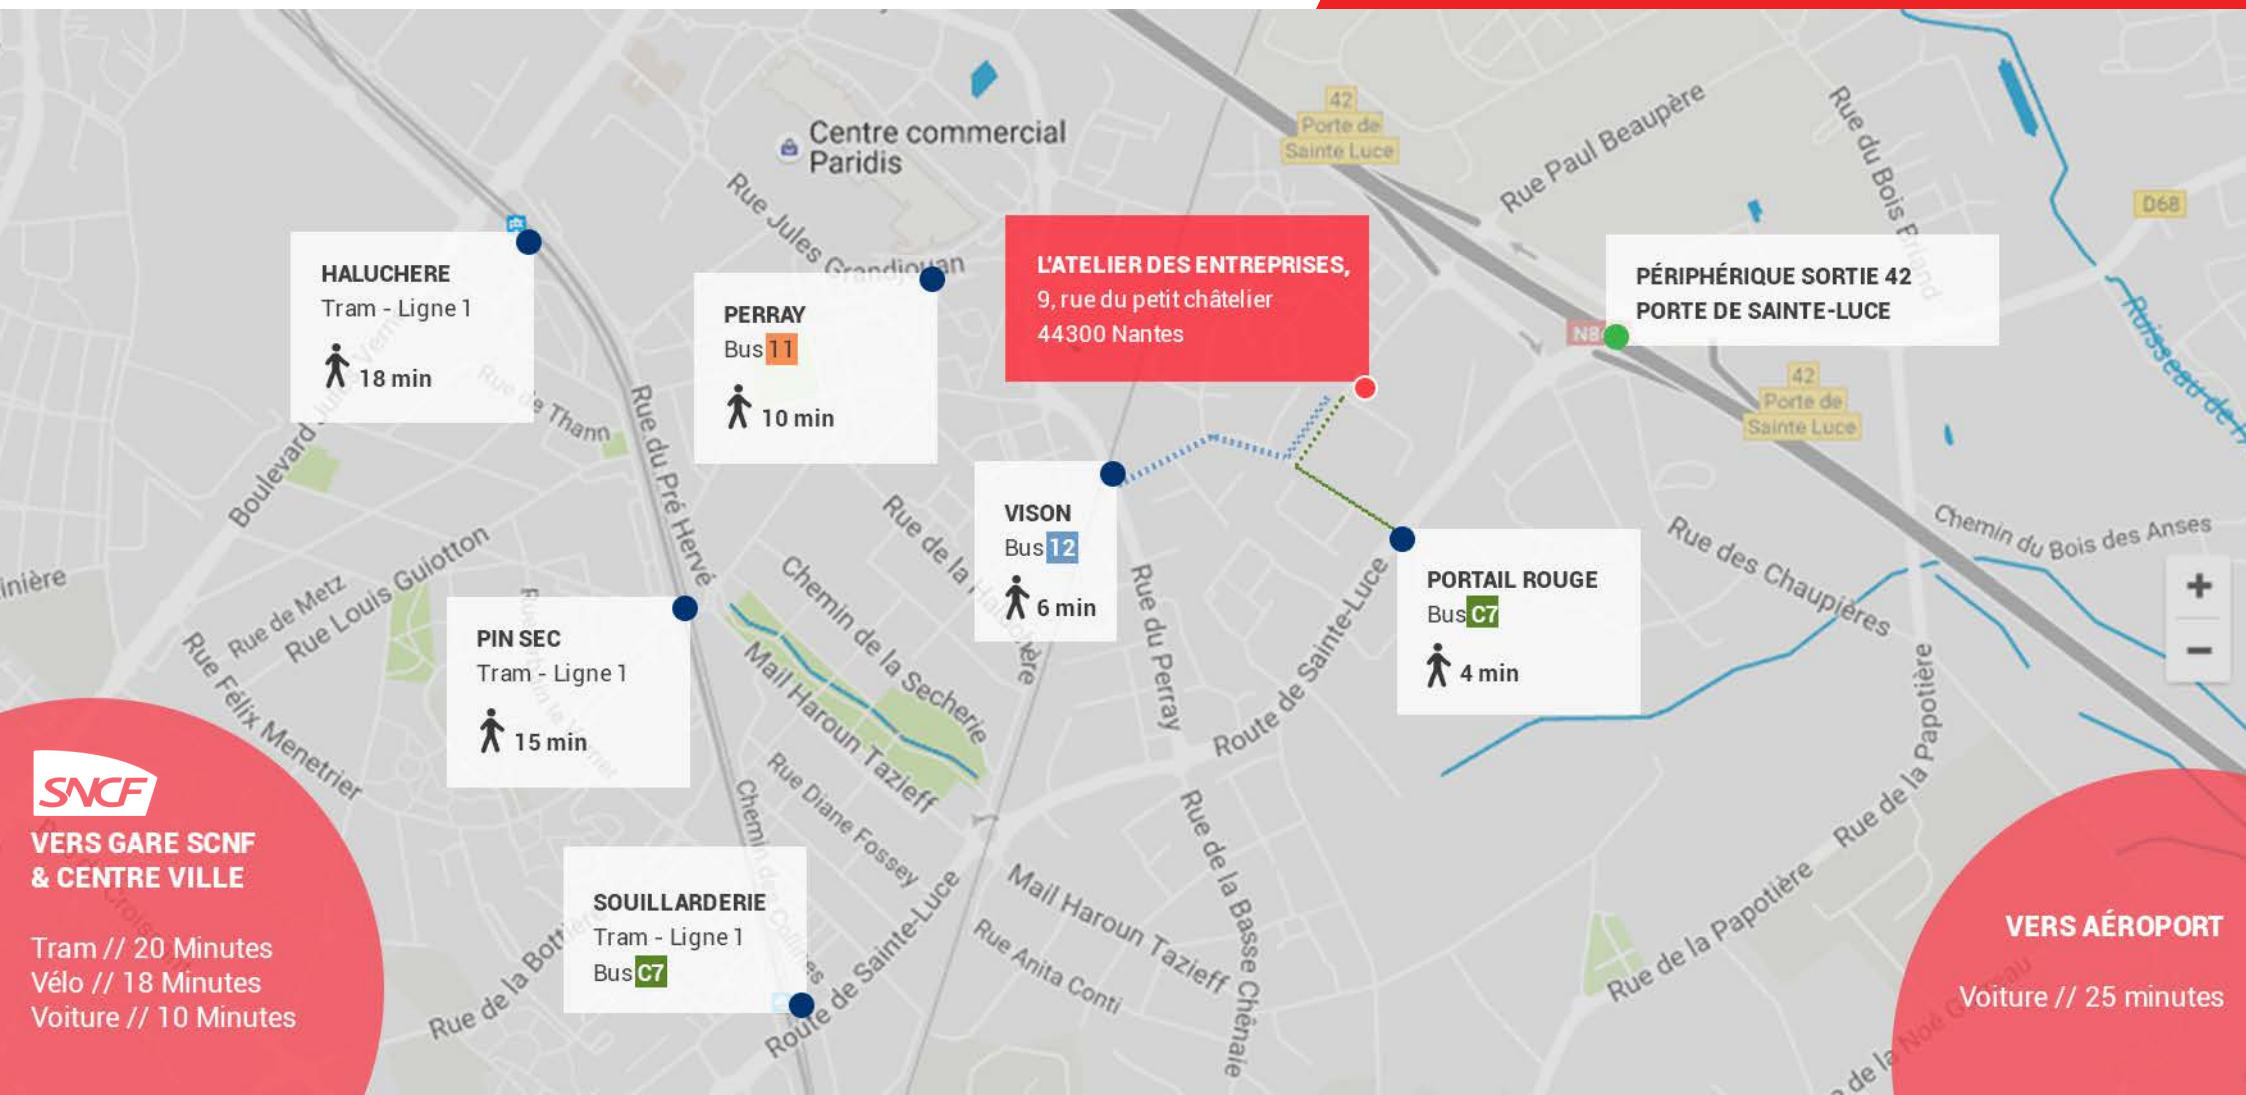

TransWay

TRANSWAY // +33 9 51 33 36 13

9, rue du petit châtelier
44300 Nantes

L'ATELIER DES ENTREPRISES

+33 9 51 33 36 13

WWW.ADE-COWORKING.NET

COWORKING - CENTRE D'AFFAIRES - TIERS-LIEU

VERS GARE SCNF
& CENTRE VILLE

Tram // 20 Minutes
Vélo // 18 Minutes
Voiture // 10 Minutes

VERS AÉROPORT

Voiture // 25 minutes